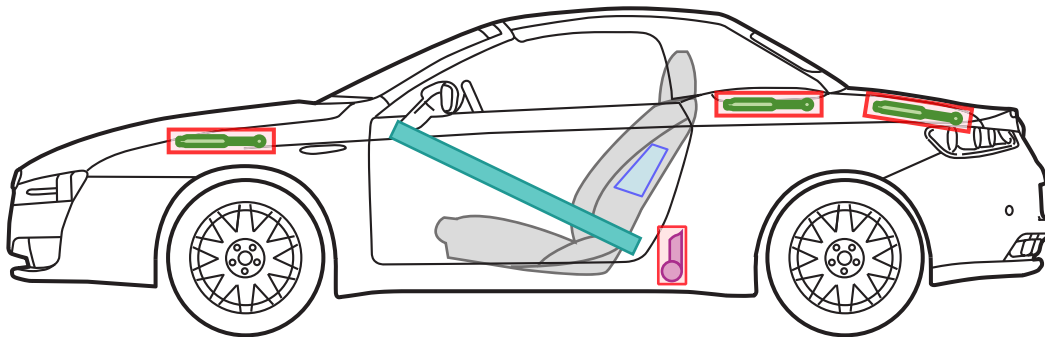

ALFA ROMEO SPIDER (AB_09/2006)

Legende

Airbag

Karosserie-
verstärkung

Airbag
Steuergerät

Gas-
generator

Batterie

Gurt-
straffer

Gasdruck-
dämpfer

Kraftstoff-
tank